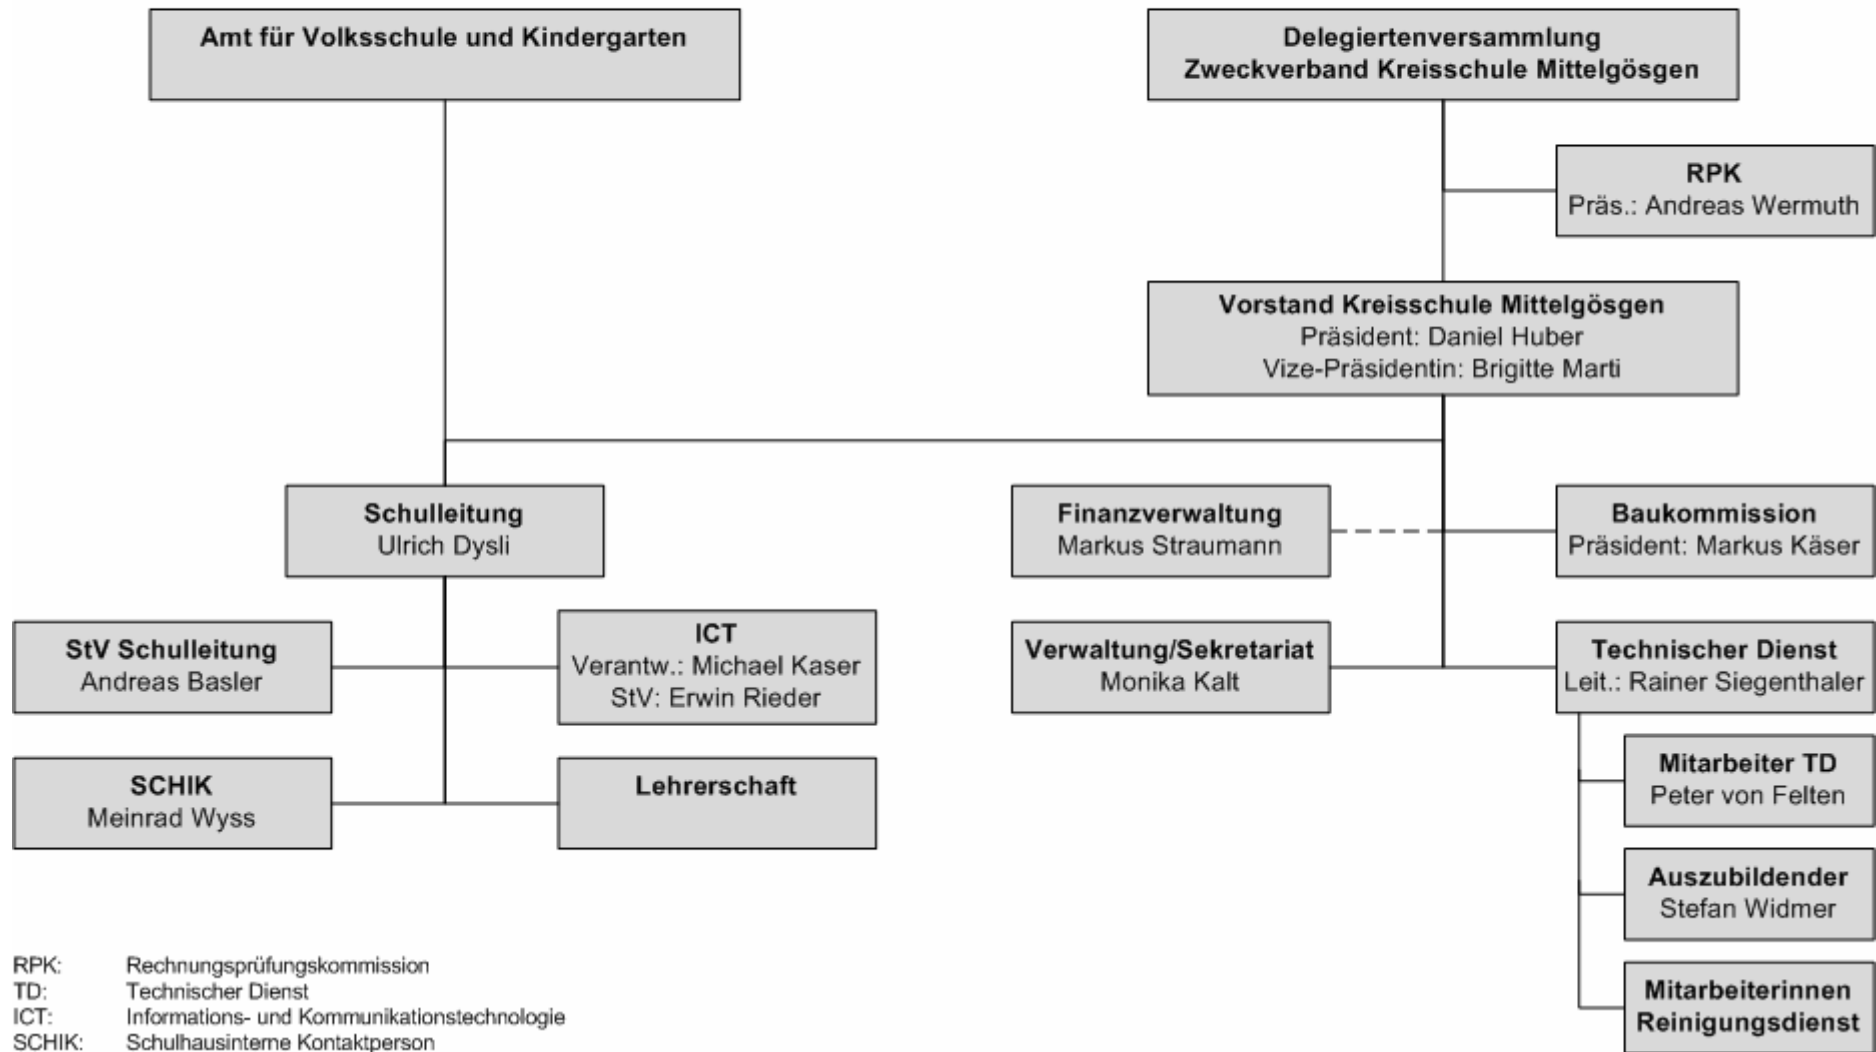

Kreisschule Mittelgösgen Organigramm

Stand November 2011

RPK: Rechnungsprüfungskommission
 TD: Technischer Dienst
 ICT: Informations- und Kommunikationstechnologie
 SCHIK: Schulhausinterne Kontaktperson